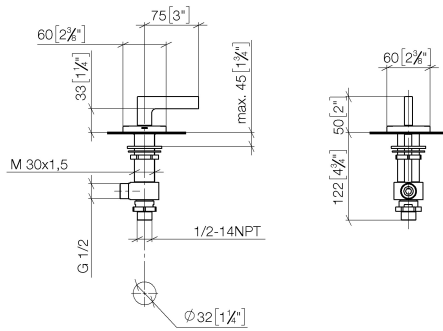

Rubinetti laterale chiusura senso antiorario acqua fredda - Dark Platinum
spazzolato

CL.1

20 000 716

- diametro foro 32 mm
- rosetta 60 x 60 mm
- con contrassegno freddo

Compatibile con: CL.1, CYO

	Dark Platinum spazzolato	20 000 716-99
	Cromato	20 000 716-00
	Platinato spazzolato	20 000 716-06
	Dark Chrome	20 000 716-19
	Ottone spazzolato (Oro 23k)	20 000 716-28
	Champagne spazzolato (Oro 22k)	20 000 716-46
	Champagne (Oro 22k)	20 000 716-47

20 000 716
mm [inches]

Diagramma di portata

Certificati

IAPMO_4976 (1). LGA_28688.

20 000 716
Parts for other
finishes can be found
here: Cromato

Elenco delle parti di ricambio

N.	Codice articolo	Denominazione	Quantità necessaria	Tempo di produzione
1	90 20 70 057 01-99	manopola (cold)	1	30
2	04 17 11 058 32 90	parte laterale	1	2
3	90 90 03 132 00 90	parte superiore	1	2
4	04 23 10 032 78 90	set di fissaggio	1	2
5	04 17 11 023 10 90	distributore	1	2
6	09 30 11 059 90	rondella	1	2
7	09 23 10 012 90	dado	1	2