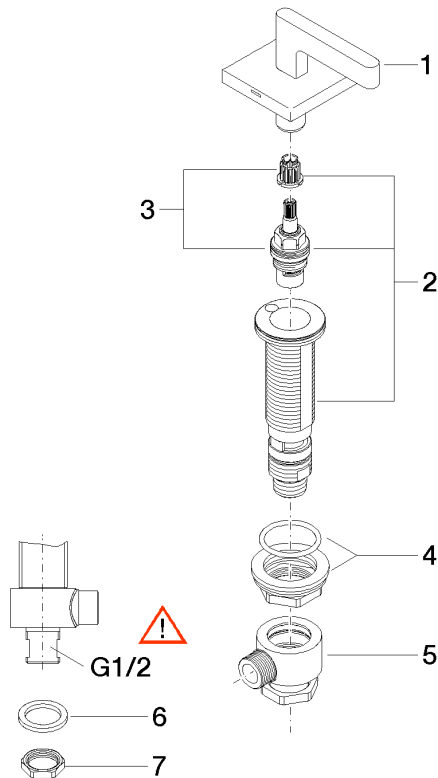

Rubinetti laterale chiusura senso antiorario acqua fredda - Dark Platinum
spazzolato

CL.1

20 000 716

- diametro foro 32 mm
- rosetta 60 x 60 mm
- con contrassegno freddo

Compatibile con: CL.1, CYO

	Dark Platinum spazzolato	20 000 716-99
	Cromato	20 000 716-00
	Platinato spazzolato	20 000 716-06
	Dark Chrome	20 000 716-19
	Ottone spazzolato (Oro 23k)	20 000 716-28
	Champagne spazzolato (Oro 22k)	20 000 716-46
	Champagne (Oro 22k)	20 000 716-47

20 000 716
mm [inches]

Diagramma di portata

Certificati

IAPMO_4976 (1). LGA_28688.

20 000 716
Parts for other
finishes can be found
here: Cromato

Elenco delle parti di ricambio

N.	Codice articolo	Denominazione	Quantità necessaria	Tempo di produzione
1	90 20 70 057 01-99	manopola (cold)	1	30
2	04 17 11 058 32 90	parte laterale	1	2
3	90 90 03 132 00 90	parte superiore	1	2
4	04 23 10 032 78 90	set di fissaggio	1	2
5	04 17 11 023 10 90	distributore	1	2
6	09 30 11 059 90	rondella	1	2
7	09 23 10 012 90	dado	1	2